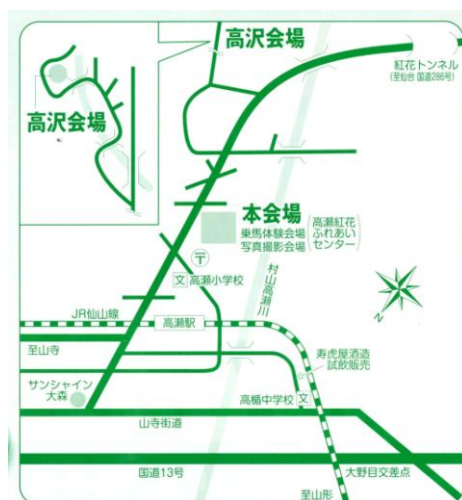

第27回 山形

紅花まつり シャトルバス運行表

紅花の里 高瀬

7月8日(日)のみ運行

本会場⇔山形まるごと館 紅の蔵(東門前)

送迎バス発車時刻表(無料)

紅の蔵	⇒	本会場
11:00	→	11:30
13:30	→	14:00
本会場	⇒	紅の蔵
12:30	→	13:00
15:00	→	15:30

※発車時刻は状況により遅れる場合がございます。

※駐車場に限りがありますので、お車でお越しの方は、係員の指示にしたがってください。